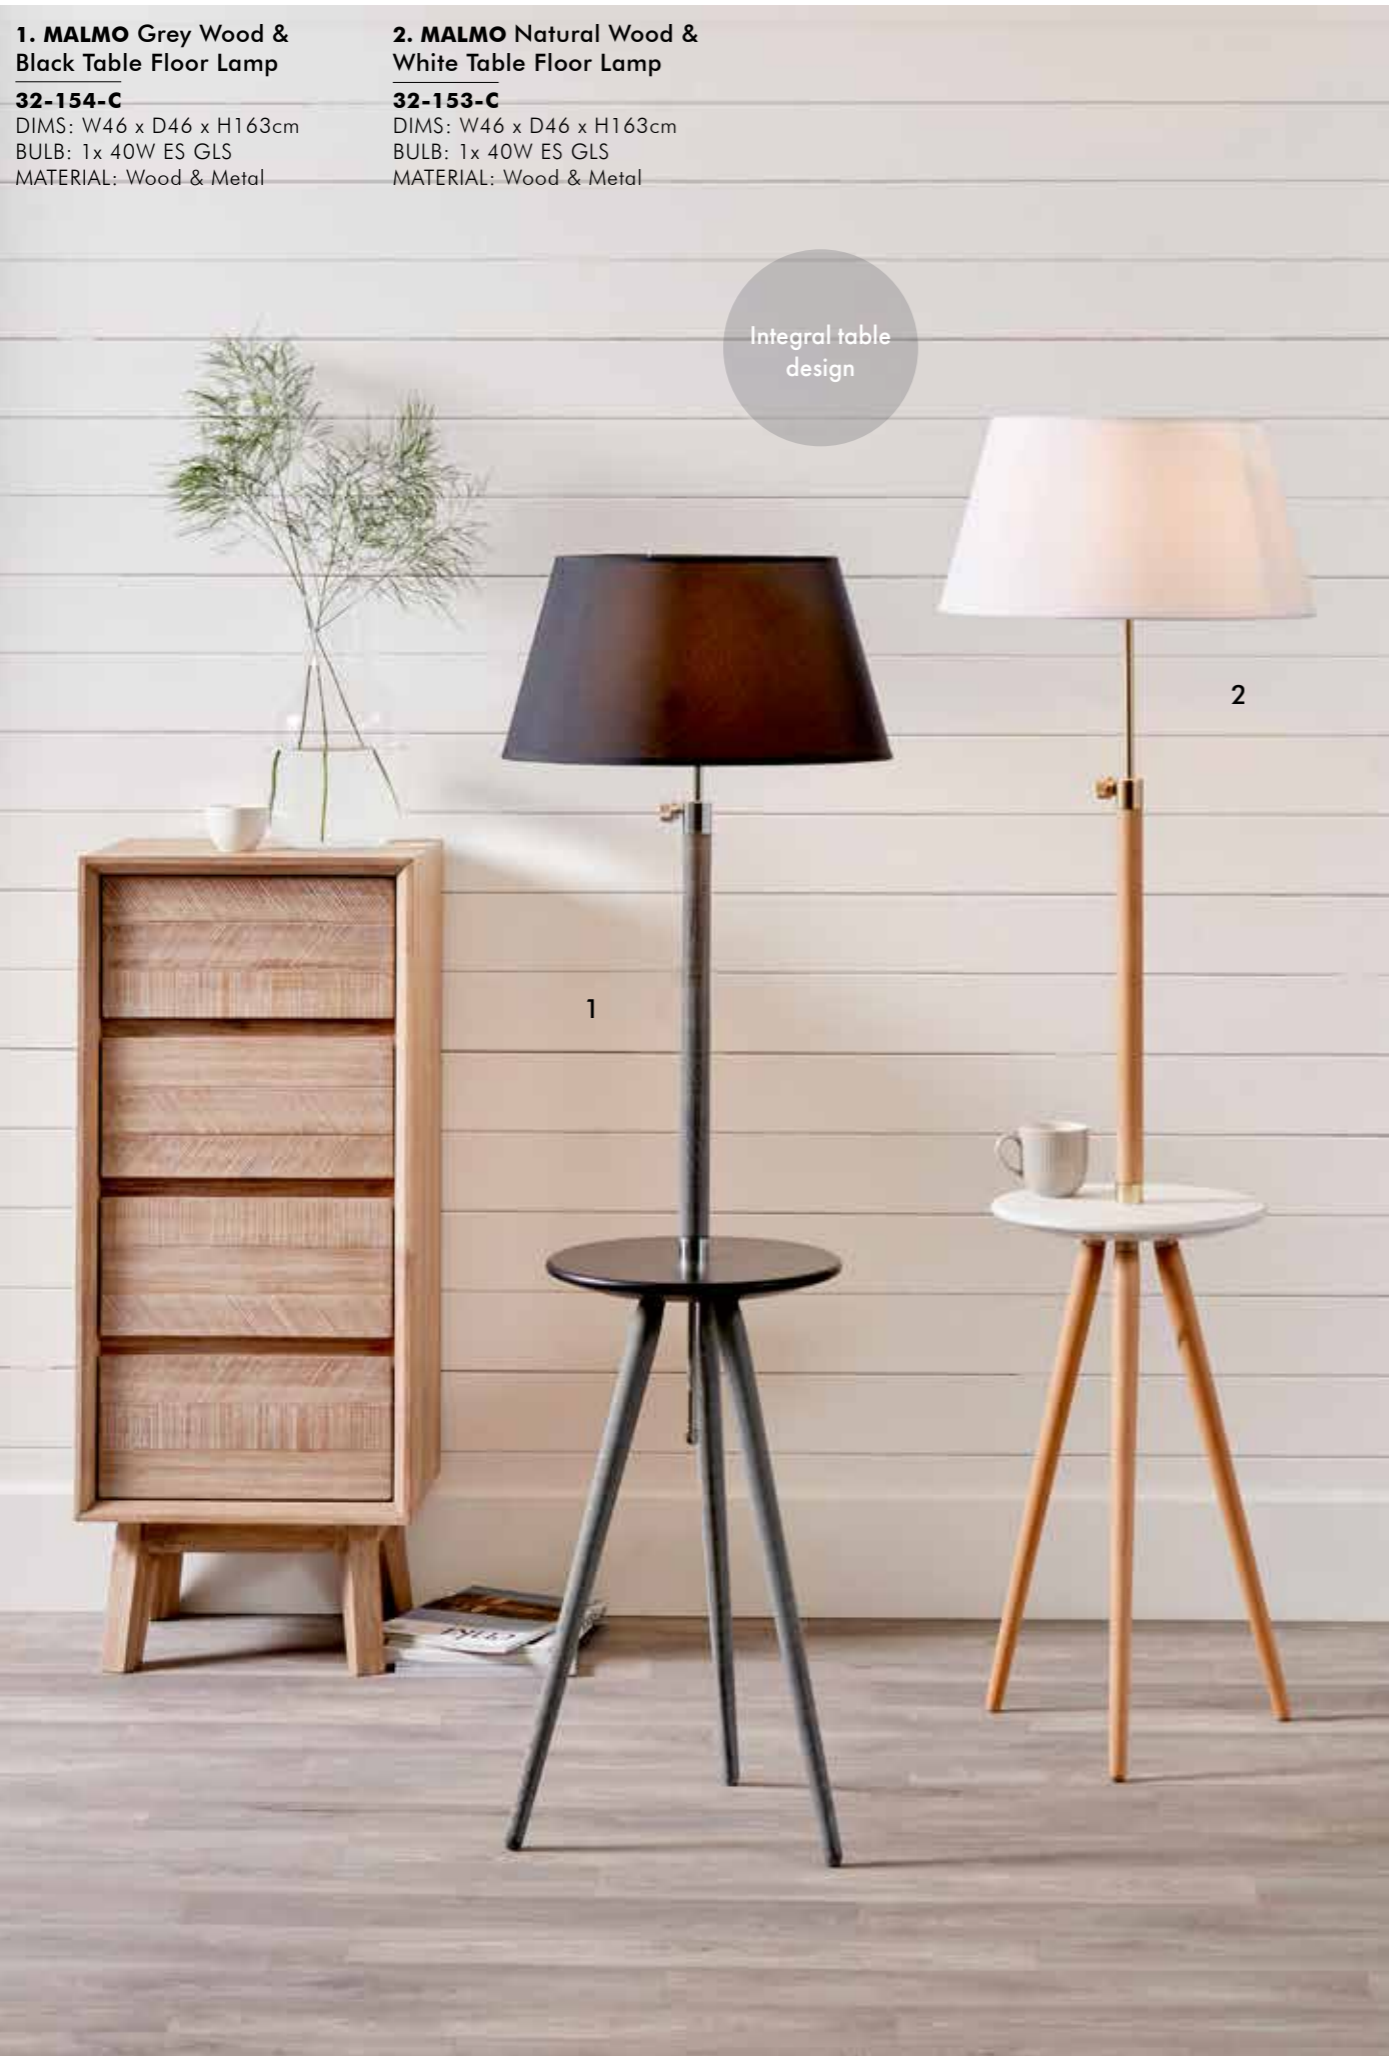

1. MALMO Grey Wood & Black Table Floor Lamp

32-154-C
DIMS: W46 x D46 x H163cm
BULB: 1x 40W ES GLS
MATERIAL: Wood & Metal

2. MALMO Natural Wood & White Table Floor Lamp

32-153-C
DIMS: W46 x D46 x H163cm
BULB: 1x 40W ES GLS
MATERIAL: Wood & Metal

Integral table design

1

2